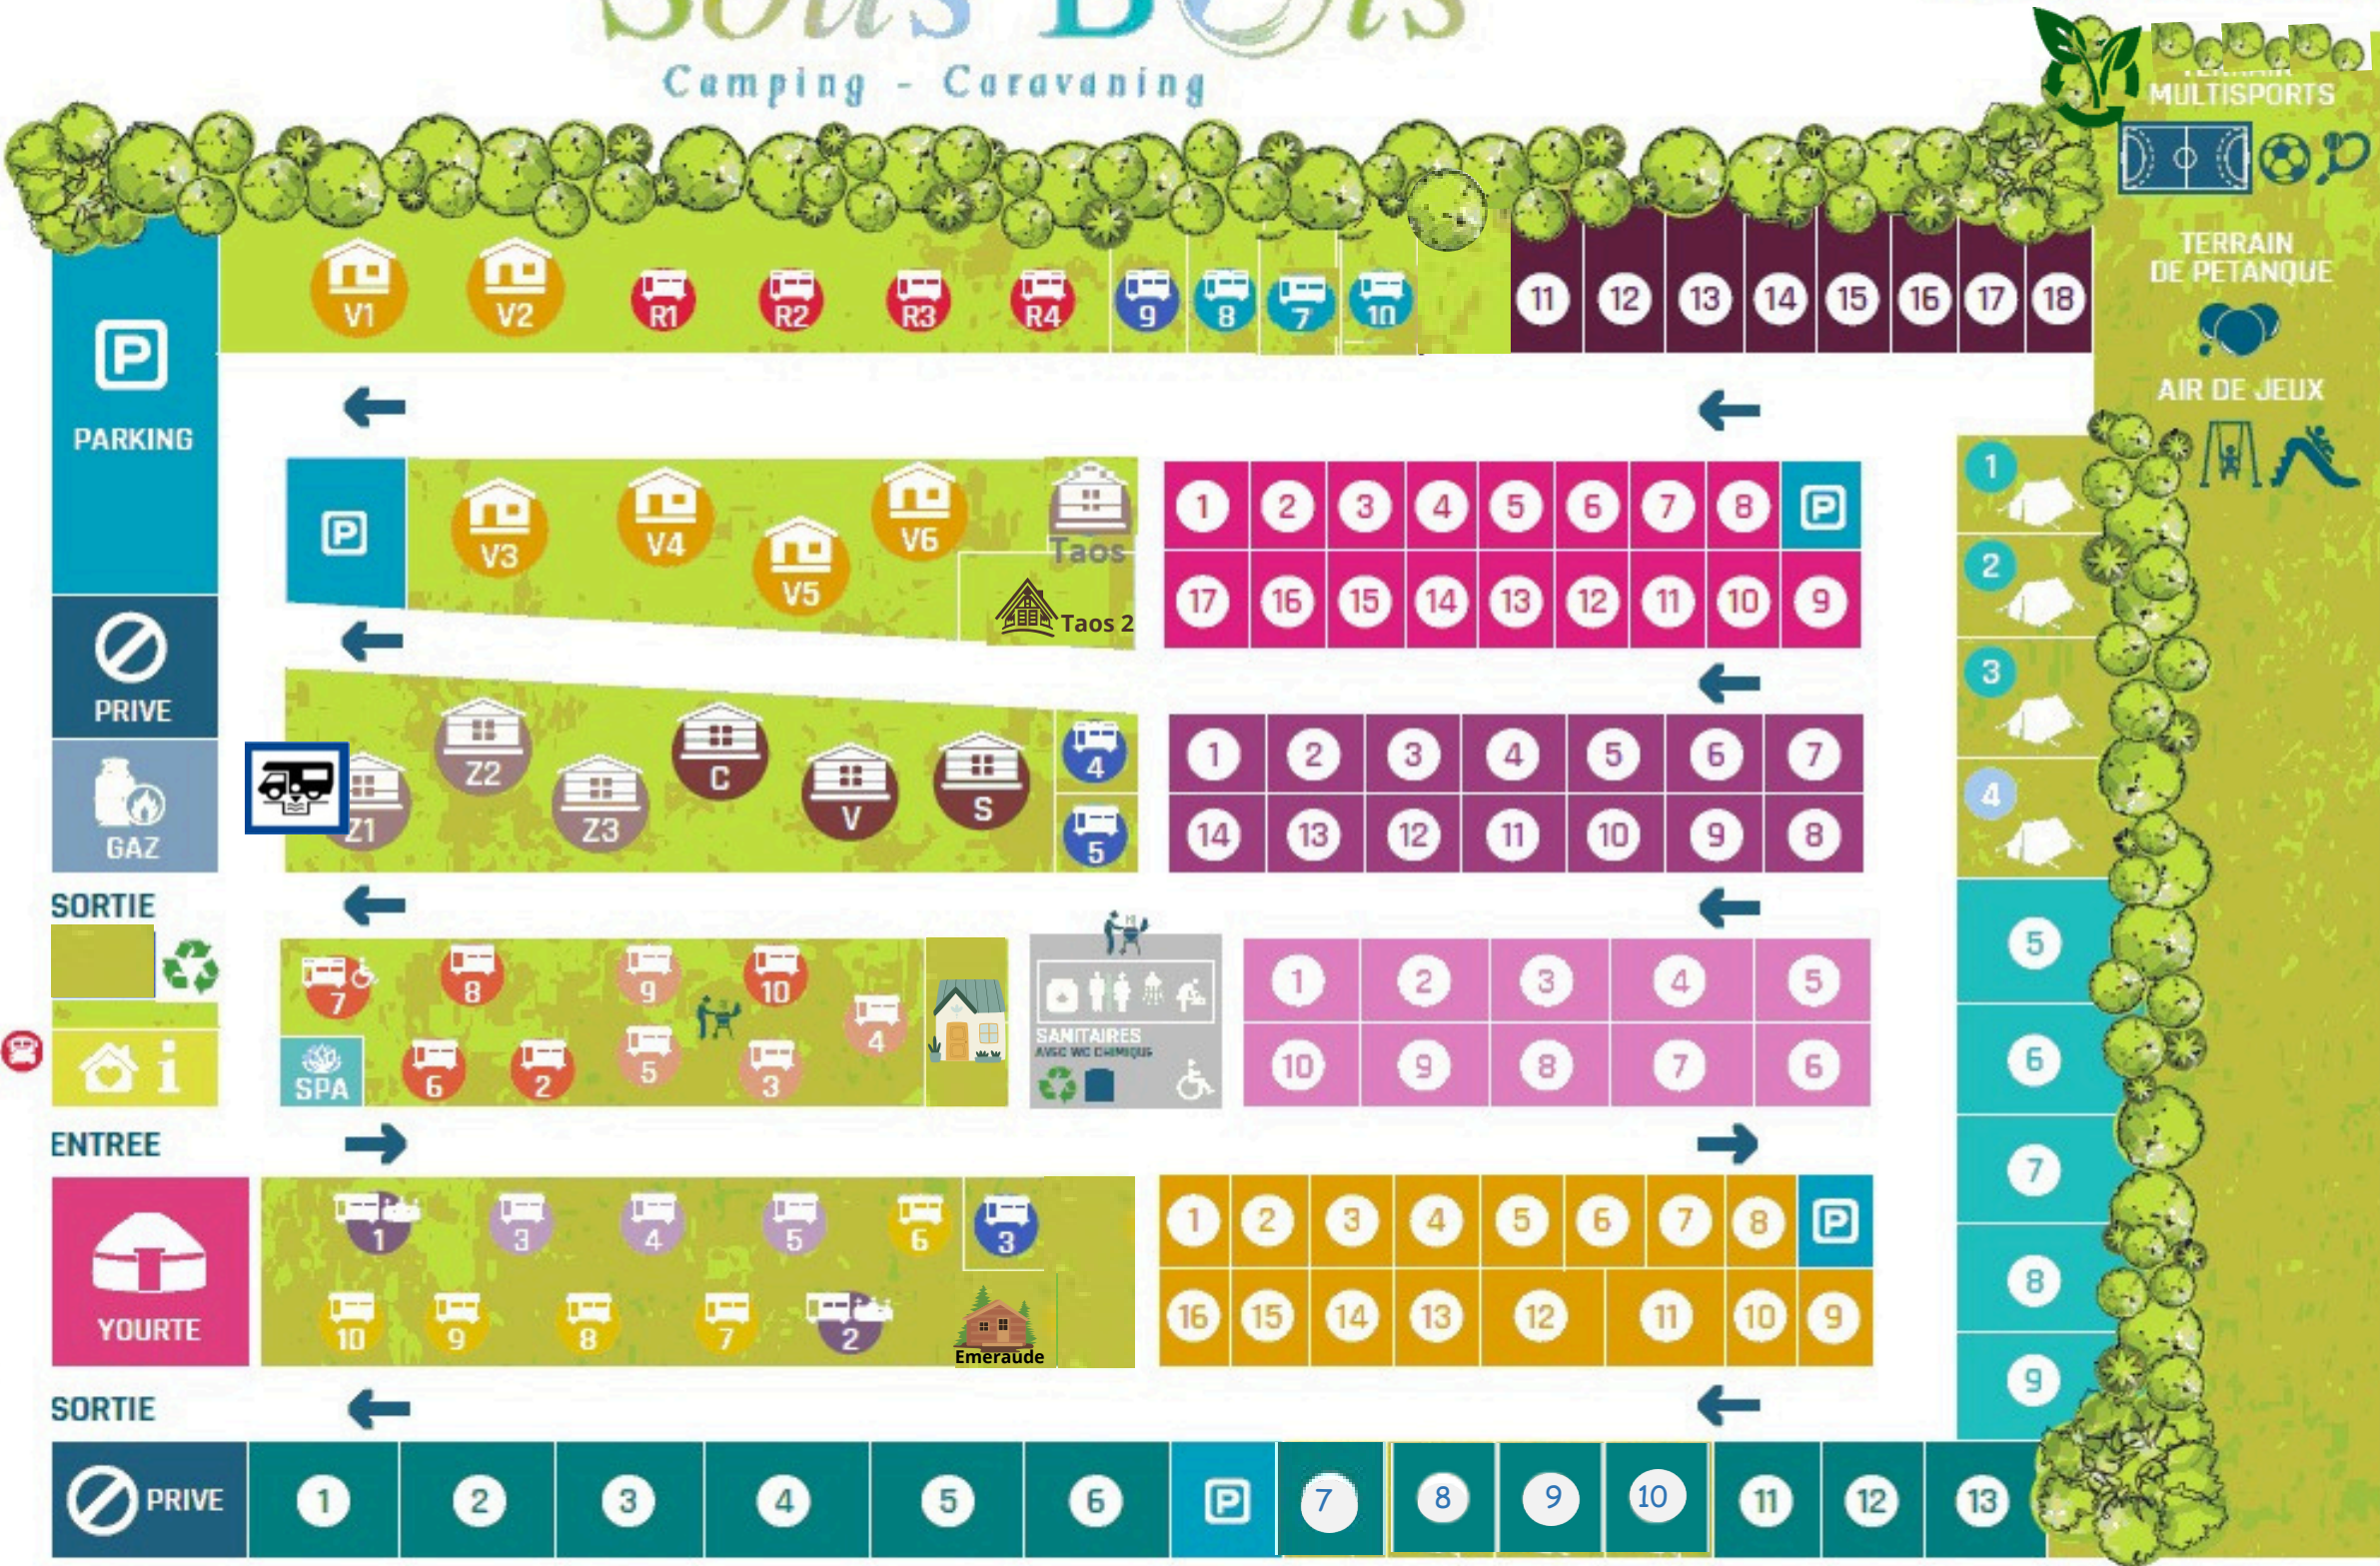

Le Sous Bois

Camping - Caravaning

05 46 47 22 46
www.camping-lesousbois-oleron.com

Piste Cyclable
Avenue des Pins
Piste Cyclable

Domino
La Cotinière à 1 km

RESTAURANT

← PLAGE à 200 m

- Arrêt navettes estivales gratuites (Juillet et Août)
- Accueil du Camping Le Sous Bois ***
- Maison du gardien
- Villas
- Chalets Canelle
- Chalets Vanille
- Chalets Seseame
- Chalets Zen
- Bungalows Kiwi
- Bungalows Pagan
- Bungalows Bungali
- Mobile-Homes Propriétaires
- Mobile-Homes Océanic
- Mobile-Homes Méditerranée
- Mobile-Homes Baltic
- Mobile-Homes Adriatic
- Mobile-Homes Atlantic
- Mobile-Homes Atlantic Jacuzzi
- Mobile-Homes Pacific
- LES PEUPLIERS
- LES MURIERS
- LES ACACIAS
- LES MARONNIERS
- LES CHATAIGNIERS
- LES CATALPAS
- LES CHENES
- LES PINS